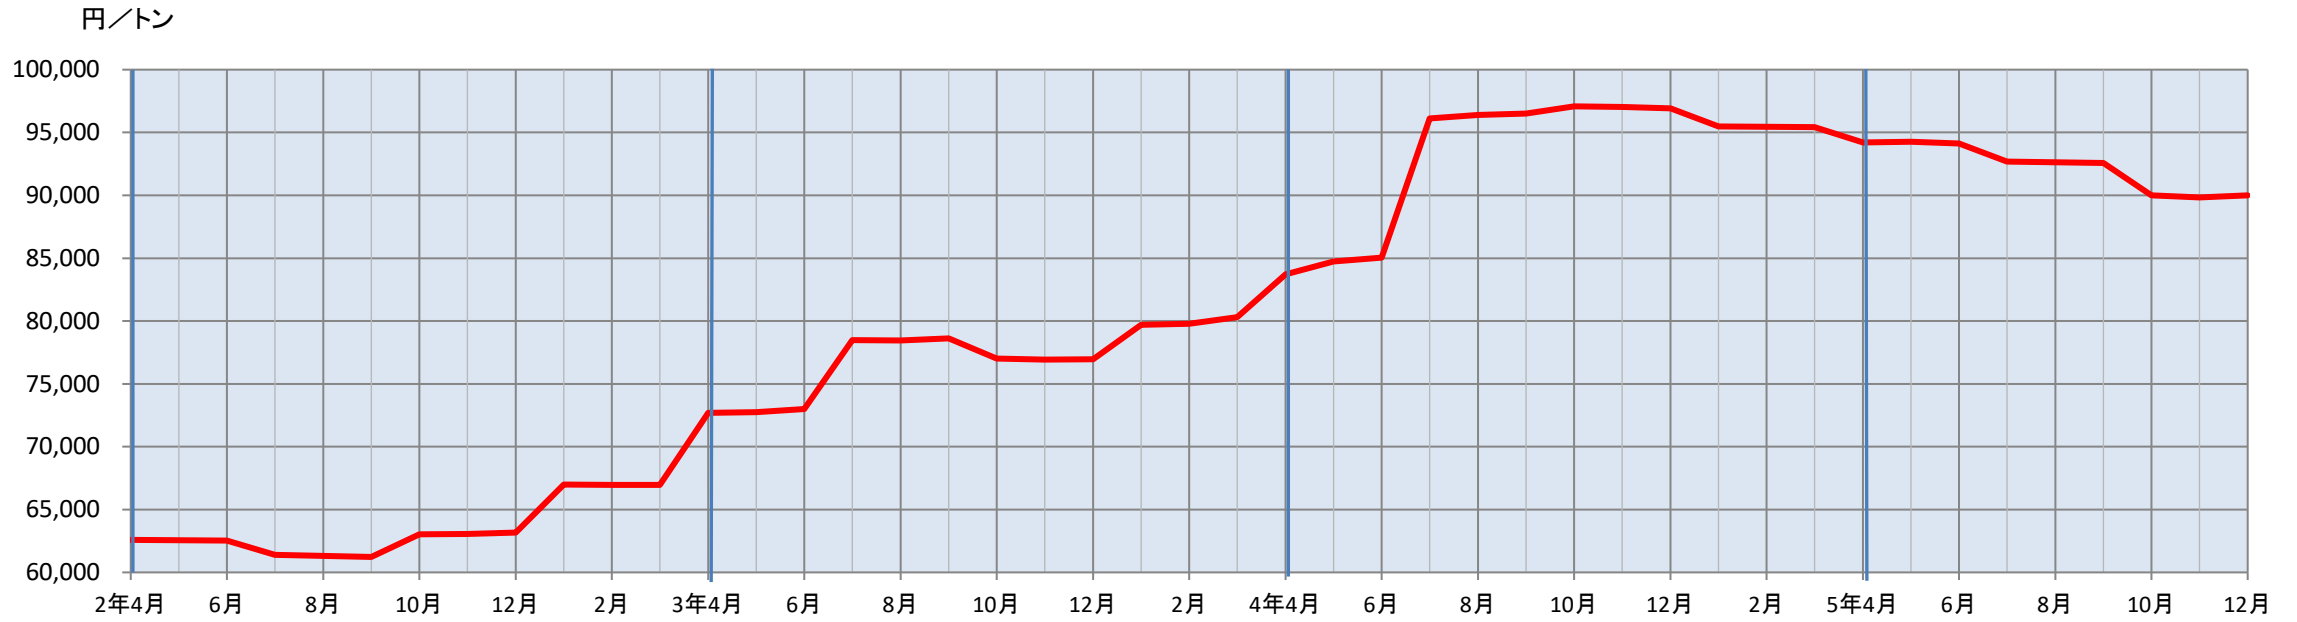

若豚肥育用の月別の配合飼料価格の推移

資料: 農林水産省「農業物価指数」(令和2年基準)

◆飼料に関するトピックス◆

- ◎ [海外需給【飼料／世界／トウモロコシ】畜産の情報 2024年2月号 世界のトウモロコシ生産量は上方修正、引き続き過去最大の生産見込み](#)
- ◎ [海外需給【飼料／米国】畜産の情報 2024年2月号 米国のトウモロコシ生産量は過去最大、輸出量も前年度から大幅増の見込み](#)
- ◎ [海外情報 トウモロコシの需給関係資料・価格関係資料](#)